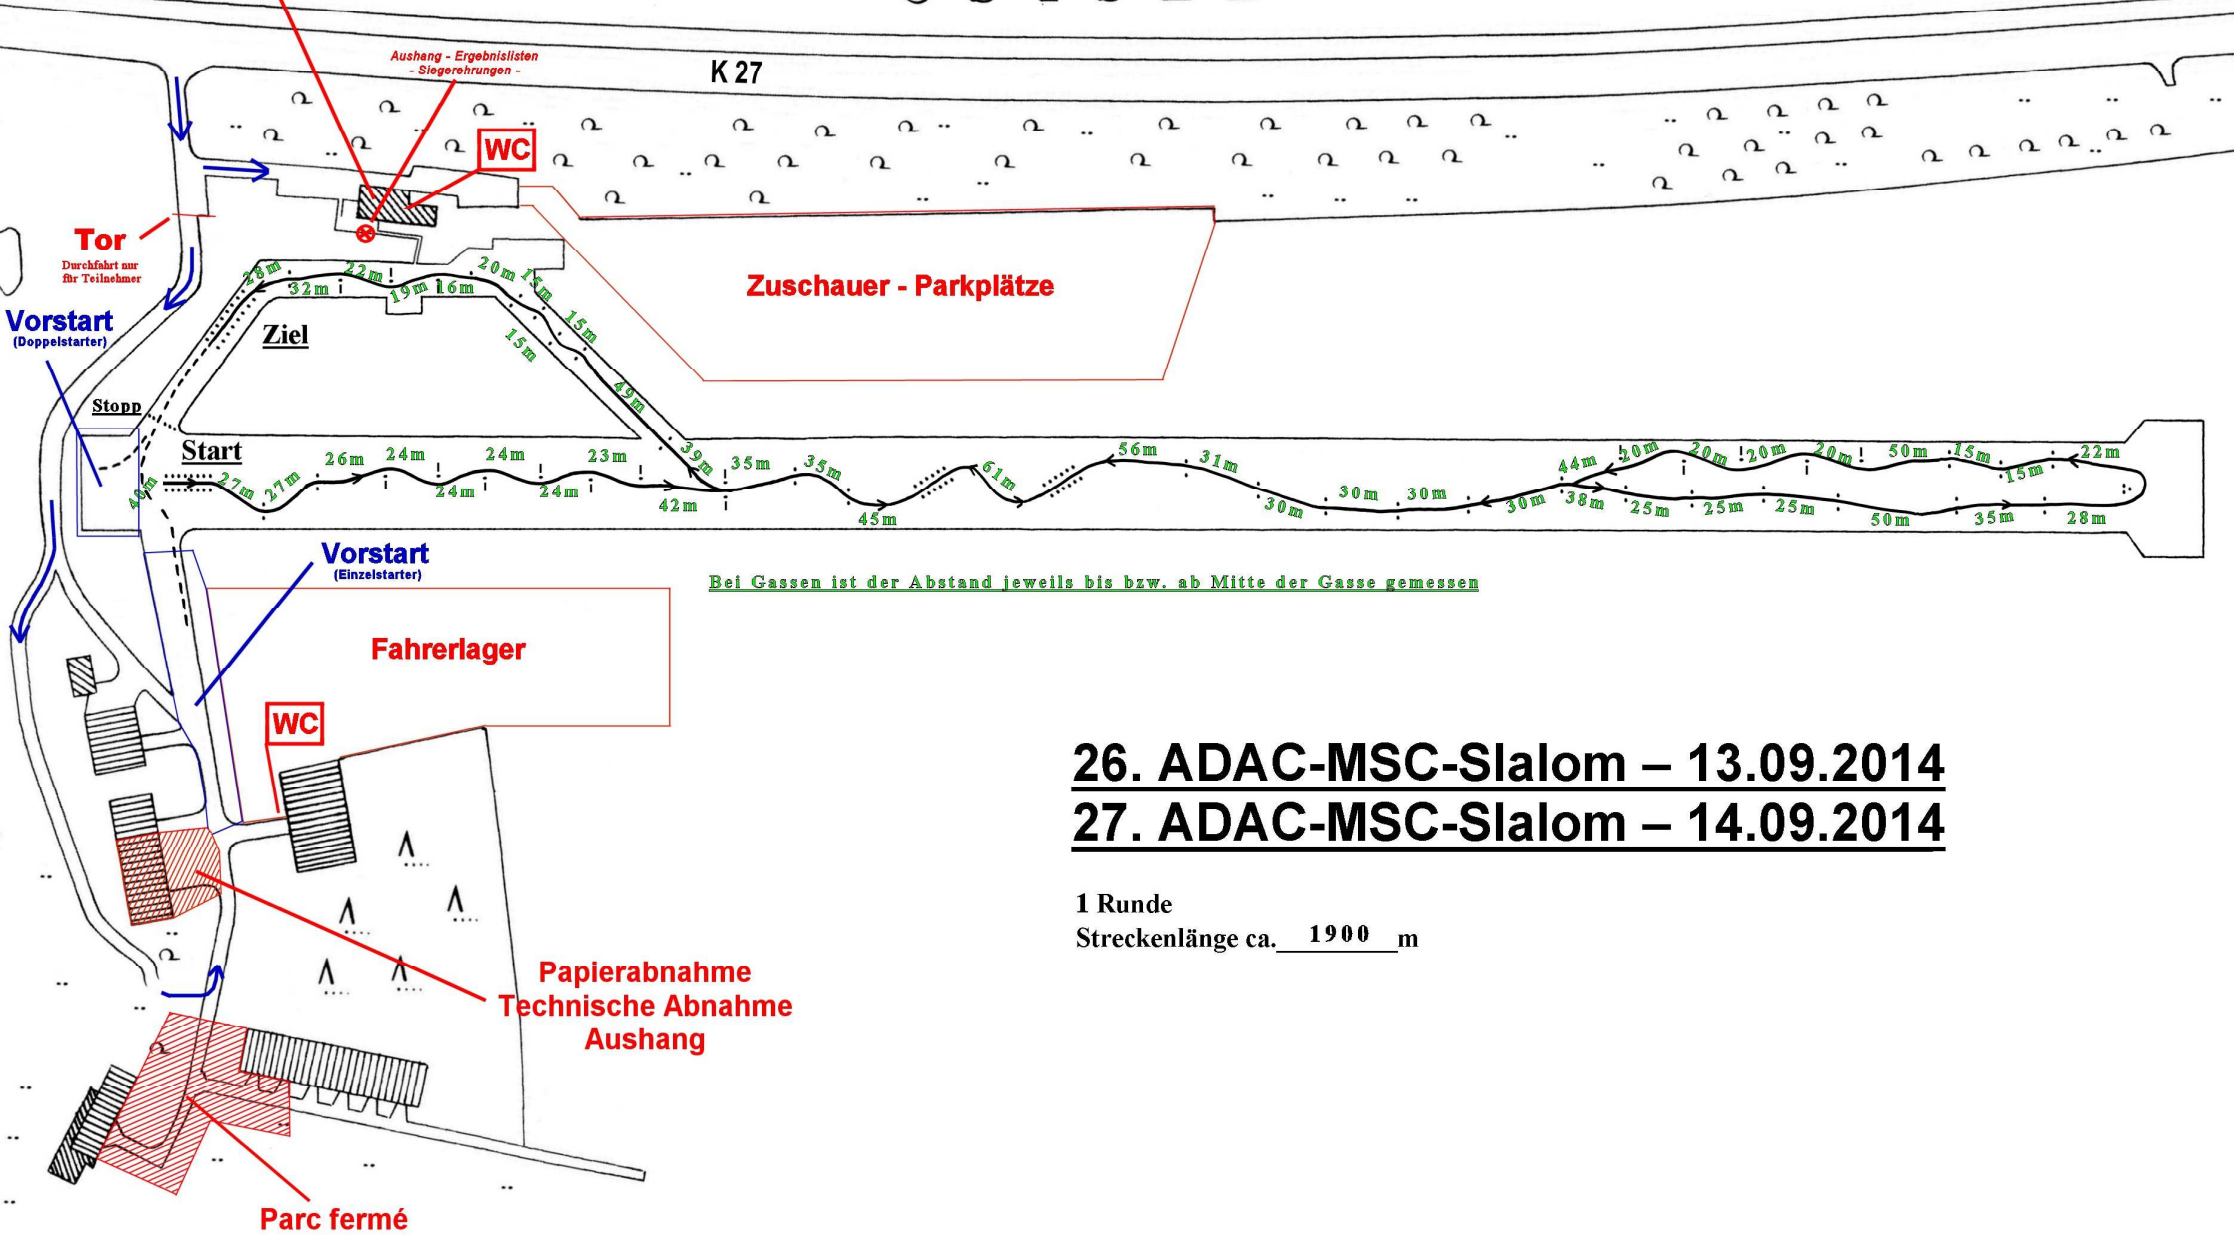

**Motor-Sport-Club
Westerrönfeld e.V.**

N O R D - O S T S E E - K A N A L

26. ADAC-MSC-Slalom – 13.09.2014
27. ADAC-MSC-Slalom – 14.09.2014

1 Runde
Streckenlänge ca. 1900 m