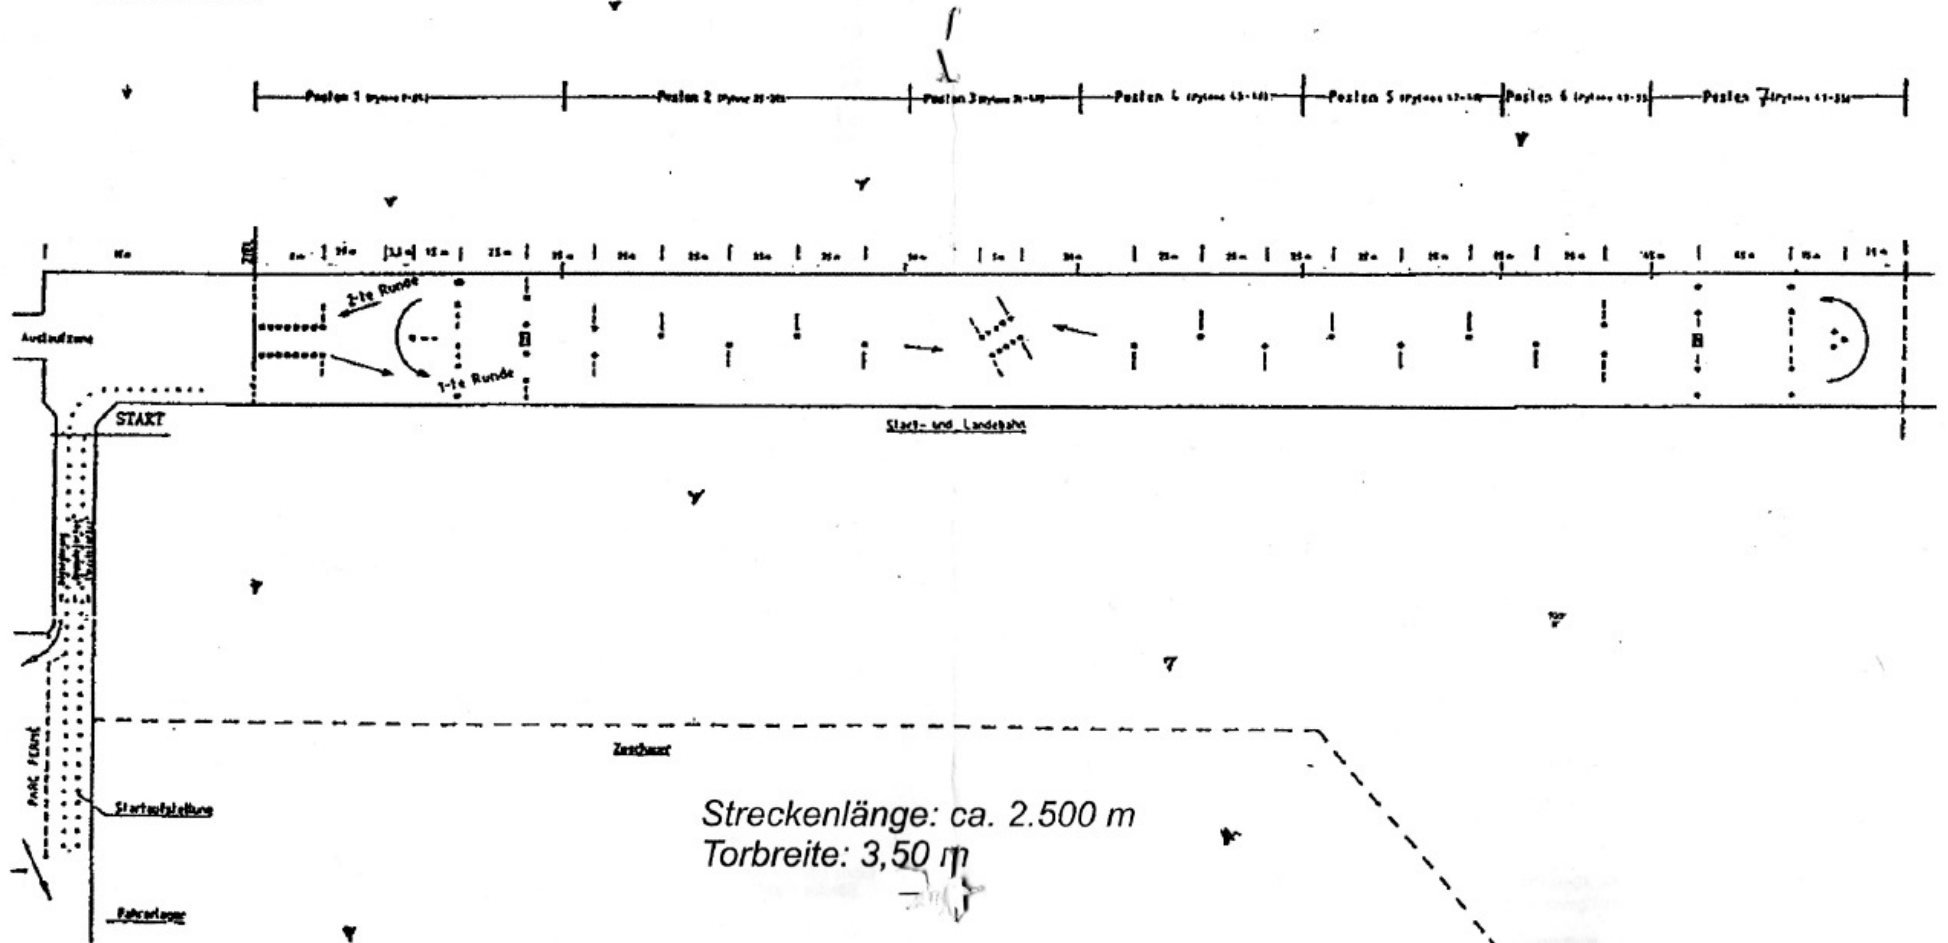

## AUTOMOBILSLALOM Flugplatz Brilon STRECKENPLAN DMSB-Slalom

(nicht maßstabgerecht)

Streckenlänge: ca. 2.500 m  
Torbreite: 3,50 m

**- Der Parcours ist zweimal zu durchfahren !!! -**